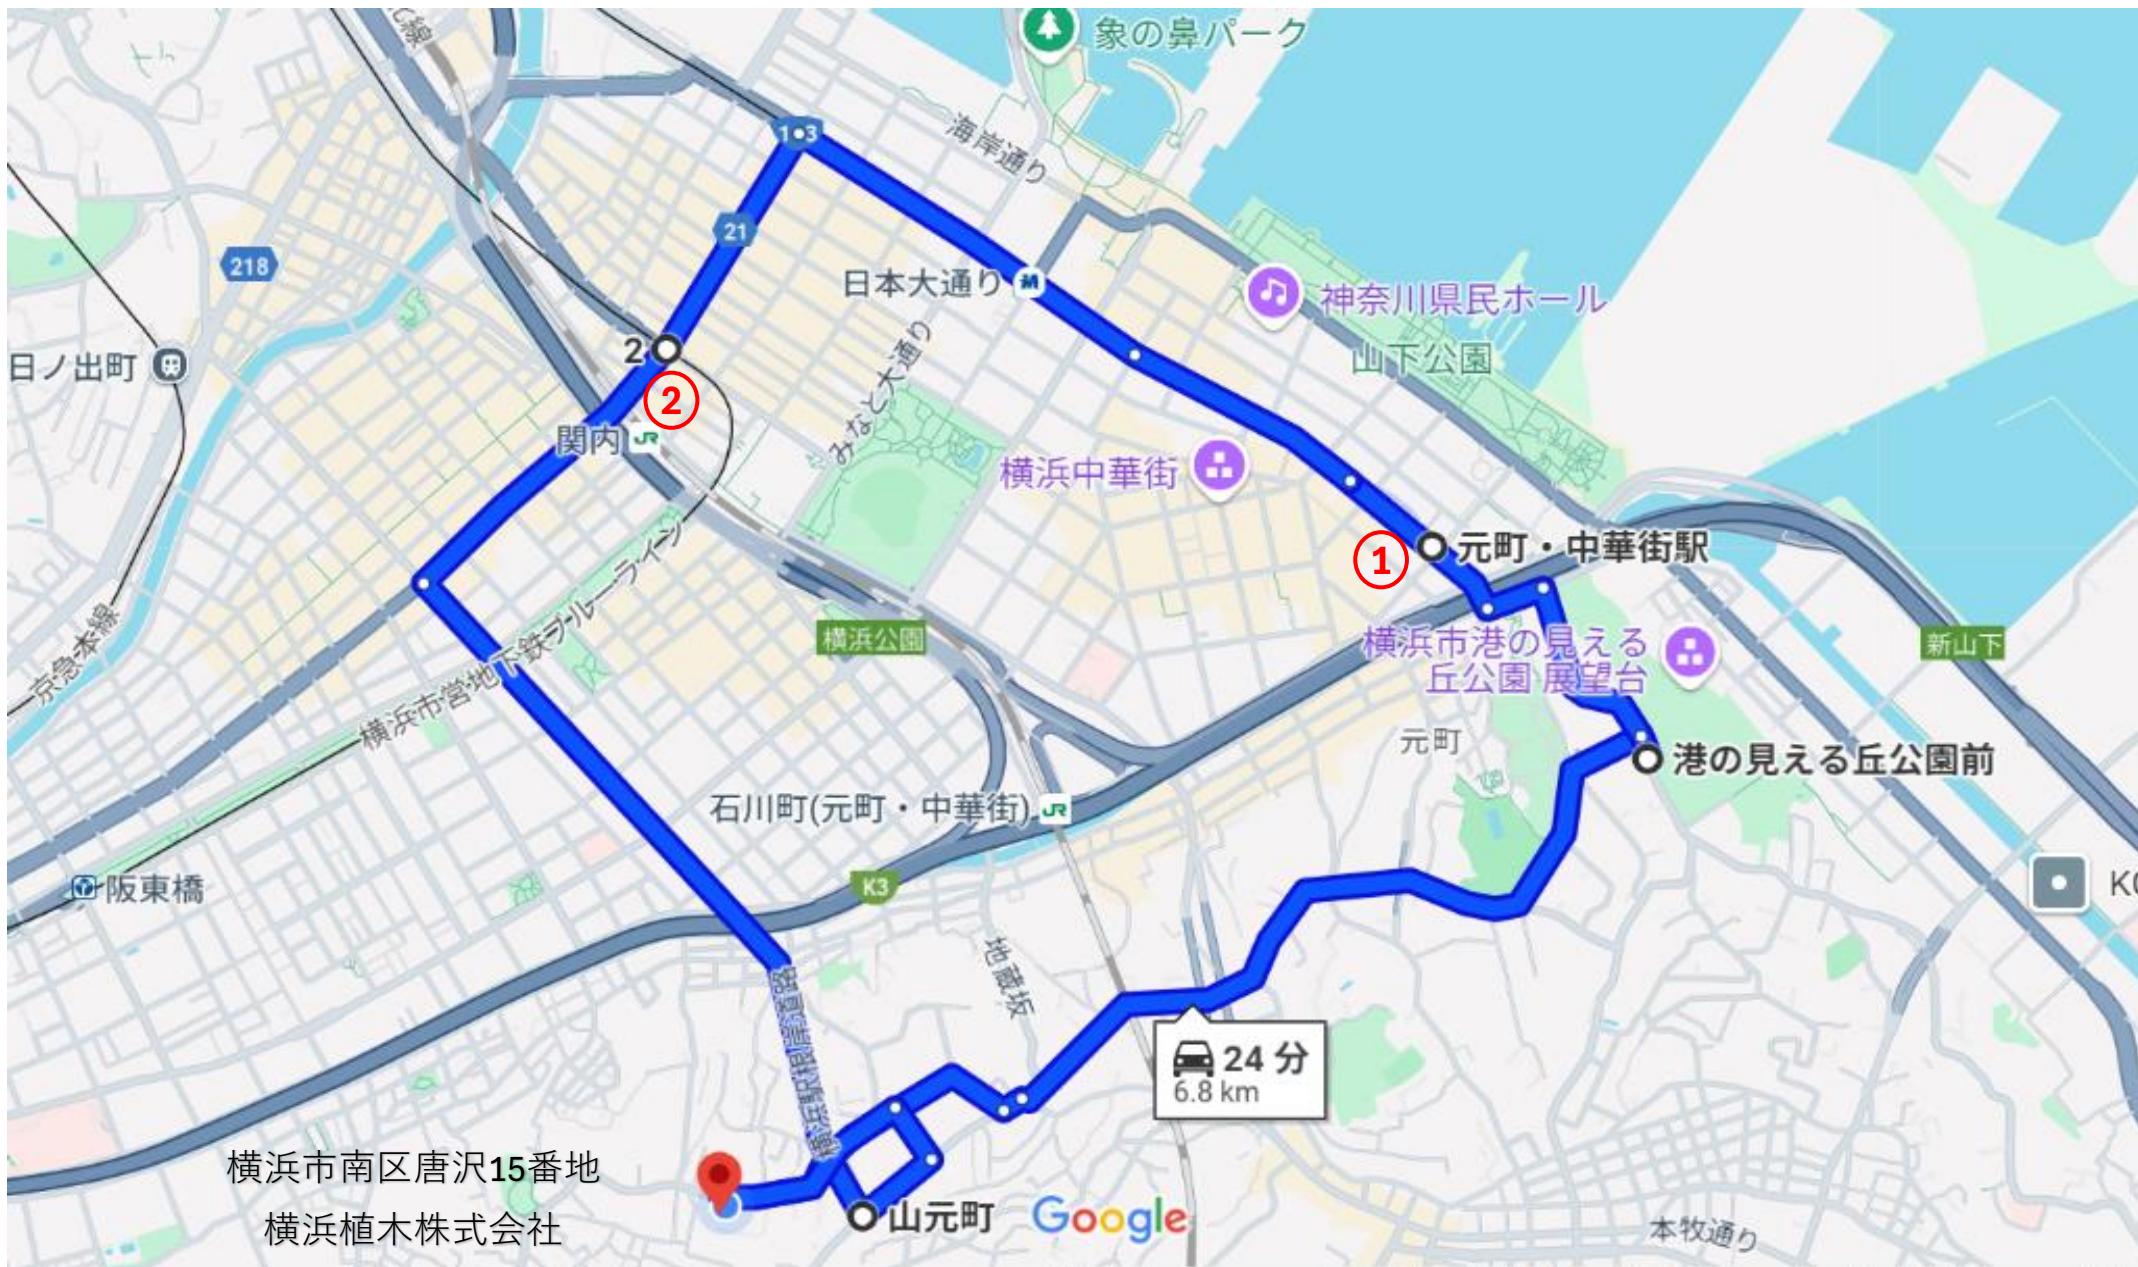

《循環バスについて》

- ・マイクロバスの乗車定員は20名前後です。
- ・両日とも午前中は乗り切れない恐れがございます。
- ・満席の場合は恐れ入りますが、タクシーまたは神奈中バスをご利用ください。
- ・①元町・中華街駅をご利用の場合：
 集合場所向かいのフォルクスワーゲン前にある神奈中バス「山下町バス停」から、
 「11系統 中村橋・蒔田駅前保土ヶ谷駅東口」をご利用ください。
 「石川小学校前」で下車いただくと、弊社会場はすぐ目の前です。
- ・②関内駅北口をご利用の場合：タクシーをご利用ください。

商談会へのご入場には招待状が必要です。

招待状をお持ちでない方はご入場いただけませんのでご了承ください。

【山下町バス停】

11系統保土ヶ谷駅東口行 時刻表

9	13 31
10	00 33 53
11	16 41
12	06 31
13	02 23 48
14	16 36
15	06 36
16	06 38

2025ウエキ商談会 送迎用循環バスルート

① 元町・中華街駅 出口3 付近

『エスカル横浜』付近に
停車します。